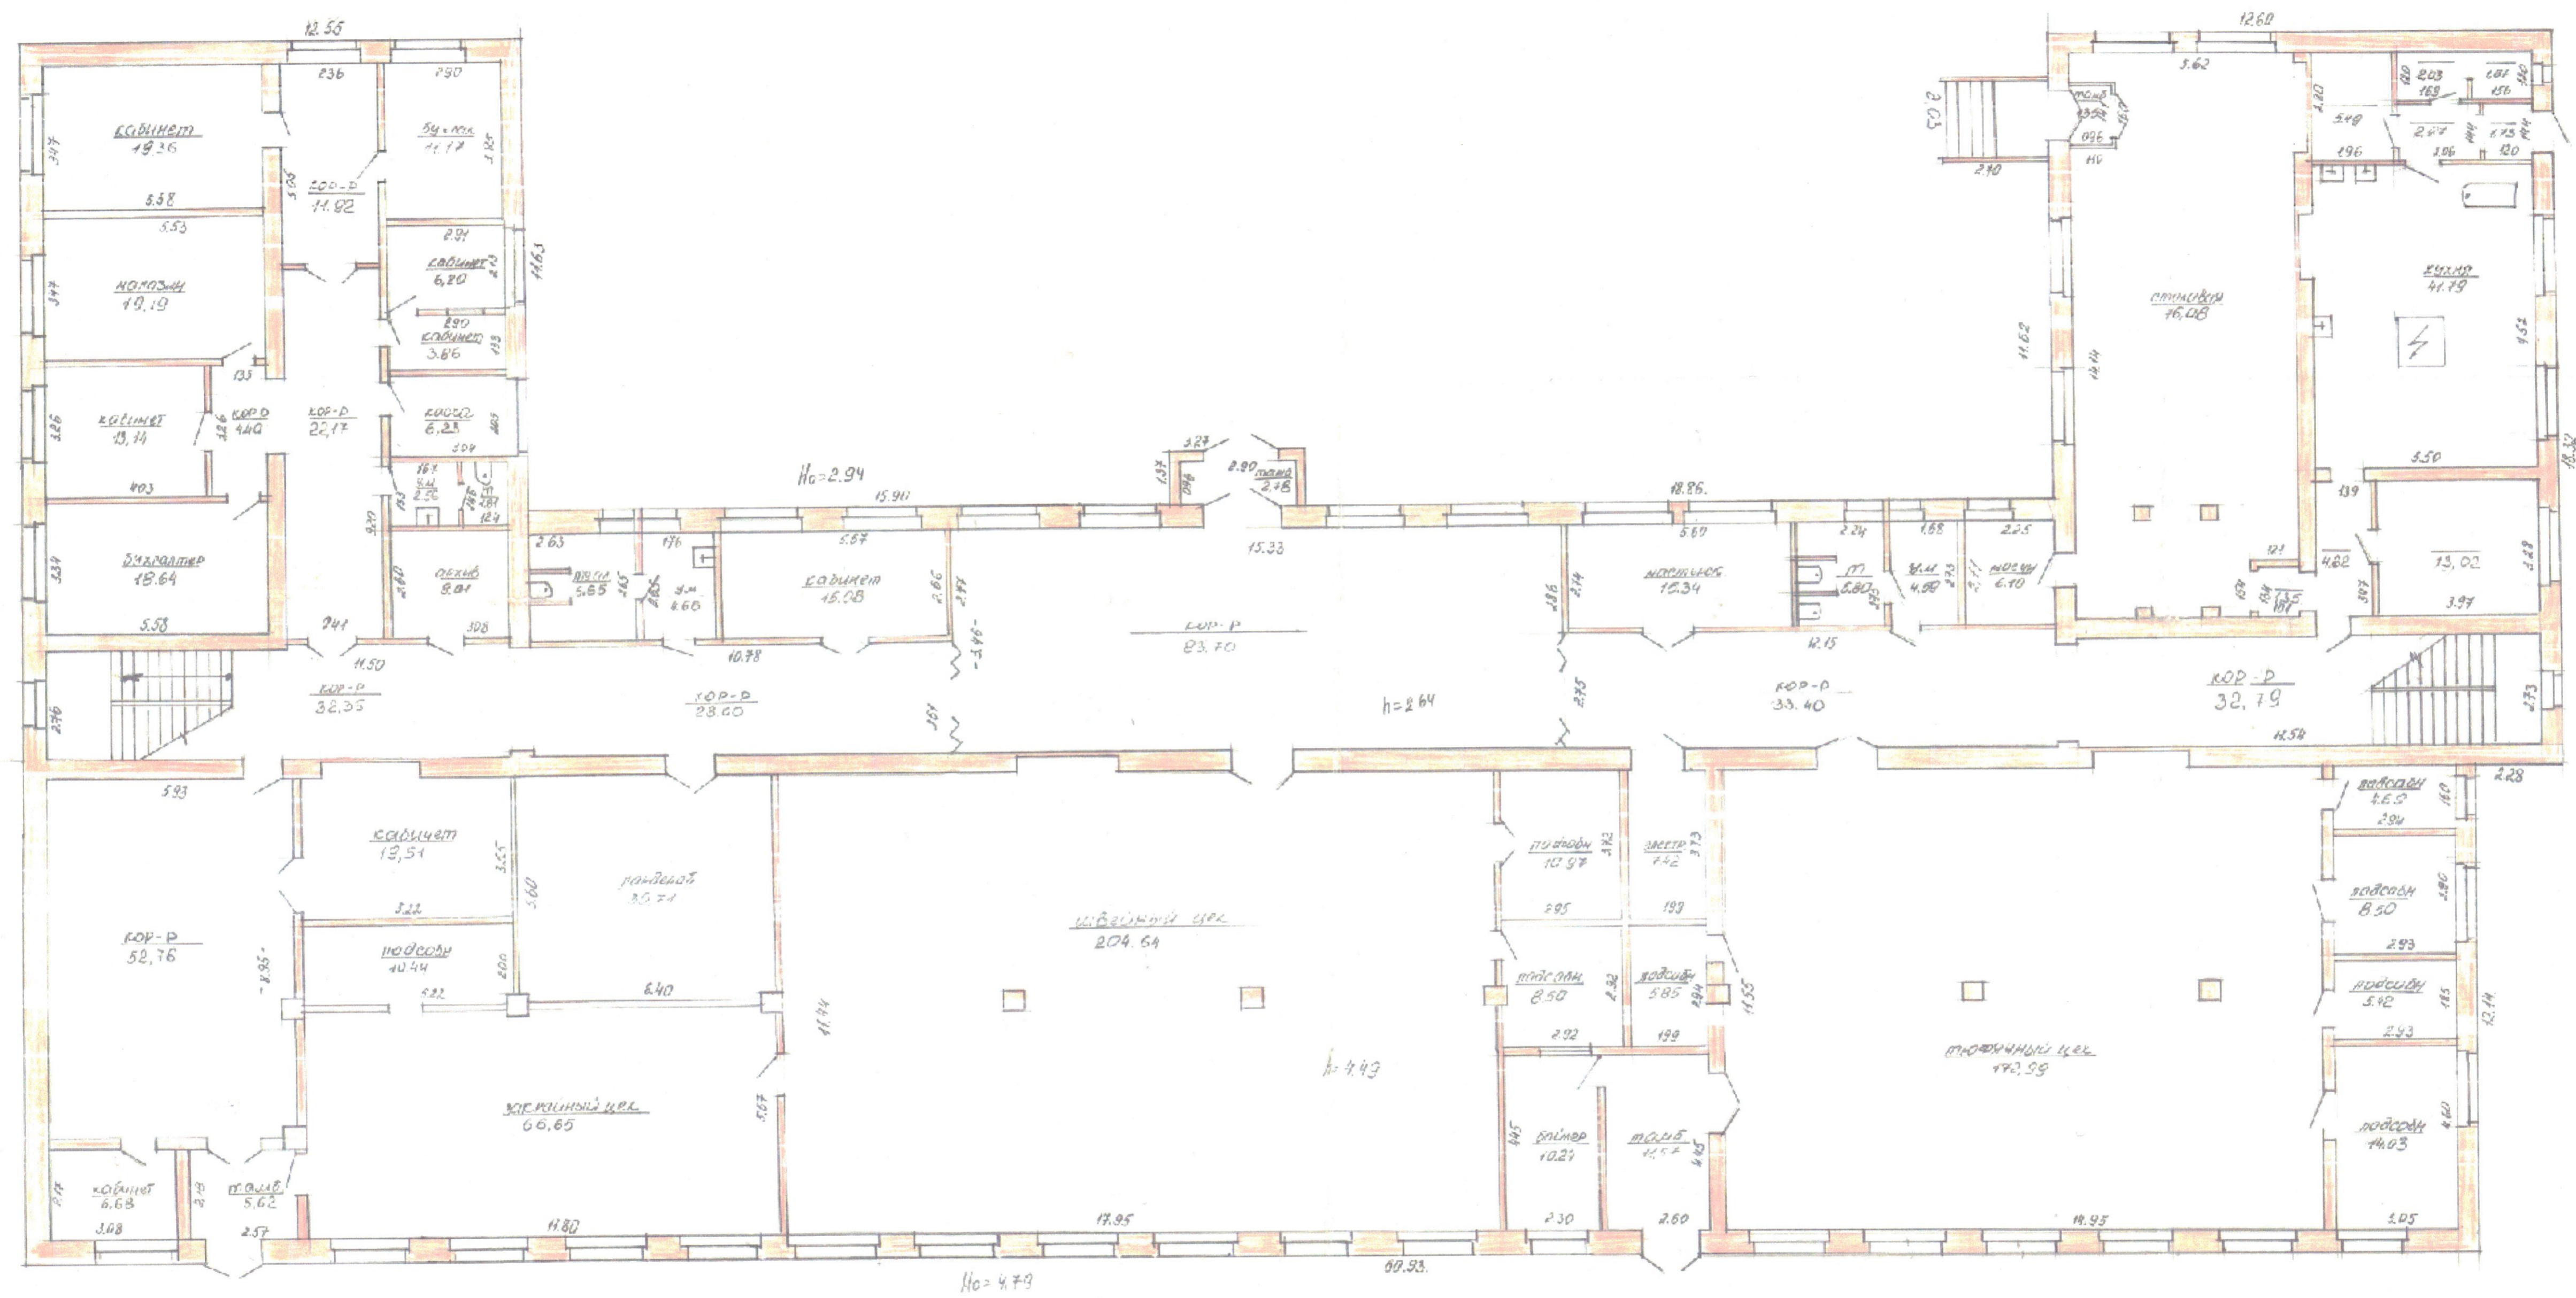

Поэтажный план
Этаж 1

505.19
129.40
1234.59
В.Ч. НОРМ. 908.54

784.17
829.18
1613.35
В.Ч. НОРМ. 1206.56

РУП "Витебское агентство по государственной регистрации и земельному кадастру"			
Административно-производственный корпус			
211322, Республика Беларусь, Витебская обл., Витебский р-н, Бабиничский с/с, п. Витьба, ул. Центральная, 1Г			
Литер А2/к	Секция (подъезд):	Этаж: 1	
Составлен по состоянию на : 01.06.2001г.			
Масштаб	Лист	Листов	Стр.
1:100	Инициалы, Фамилия	Подпись	Дата
Составил	Е.Г. Куржалова		22.06.2023
Оформил	Е.Г. Куржалова		22.06.2023
Проверил	С.А. Карпович		22.06.2023